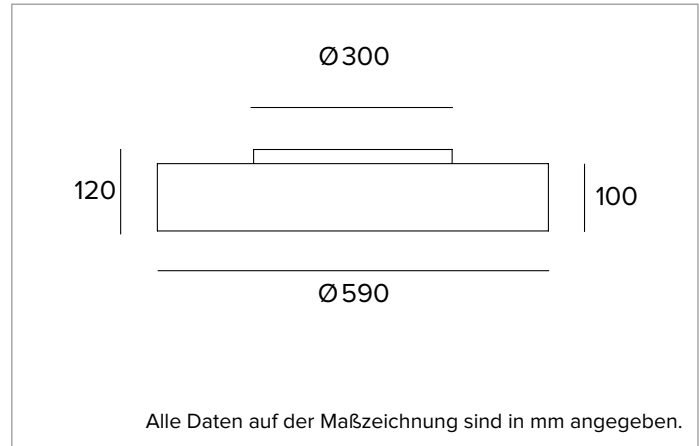

# 1T6178EL | THREESIXTY

Runde LED-Leuchte für die Installation an der Decke, als Pendelleuchte, als Einbau- oder Halbeinbauleuchte und als Wandleuchte

		3000K	H(m)	D(m)	E <sub>max</sub> (lx)
		Ra80		92°	
		Fixture Power	35W	1	2.07
		Source Flux	4944lm	2	4.15
		Fixture Flux	3574lm	3	6.22
		Efficacy	102lm/W	4	8.29
TS1019	I <sub>max</sub> =348cd/klm	I <sub>max</sub>	1722cd	5	10.36

## MECHANISCHE MERKMALE

Gehäuse aus kalandriertem extrudiertem Aluminium.

**Farbe und Oberfläche:** Tiefschwarz

**Abmessungen:** D=590mm

**Gewicht:** 7,2Kg

**Schutzart:** IP20 eingebauter Leuchtenteil

**Schutzart:** IP40 von unten